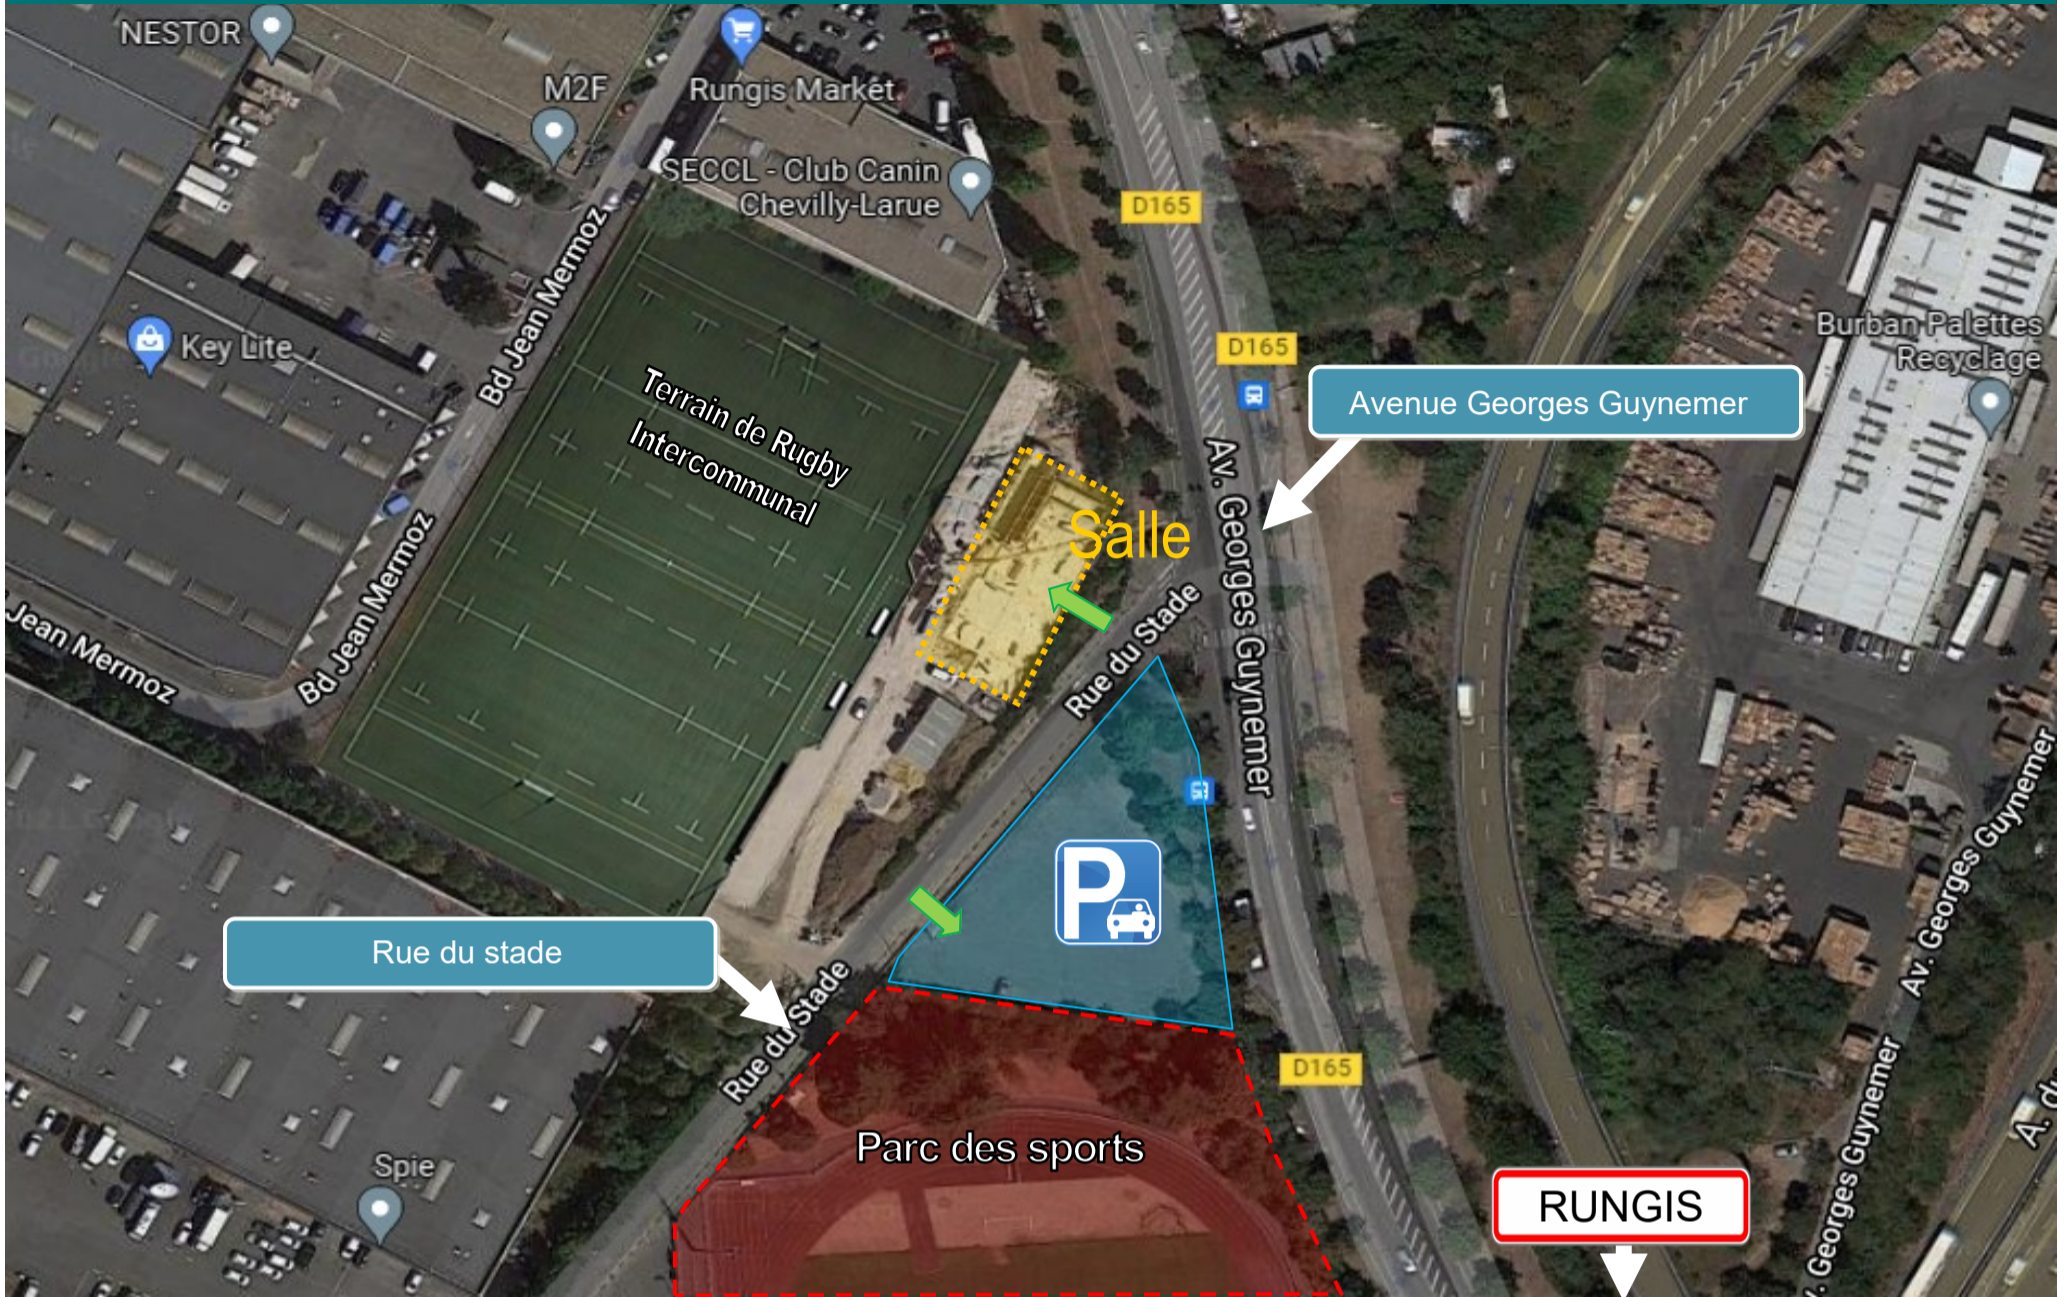

# SALLE JOSÉPHINE BAKER

4 rue du stade

## COORDONNÉES GPS :

48.7635943—2.338821